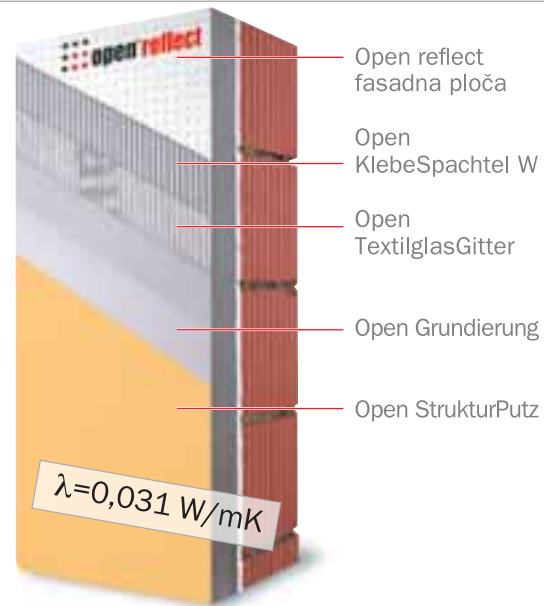

Zaštitite svoj dom, okoliš...

+20%

Baumit fasadni sistem
openplus[®]
već od 31,00 KM po m²

... i dugotrajno svoj novčanik!

Baumit
baumit.com

- birajući **openplus**® fasadni sistem dobivate 20% bolju izolaciju ($\lambda=0,031$ W/mK) nego kod standardnog fasadnog EPS-a jednake debljine, a vrijeme isplativosti fasade bitno se skraćuje kroz uštedu u troškovima grijanja
- štedite dugoročno na troškovima grijanja, postavljajući fasadni sistem pune toplinske zaštite
- birajući fasadni sistem **openplus**®, dobivate fasadu koja diše ($\mu=10$) kao opeka
- sistemskom gradnjom i kompatibilnošću svih slojeva, osiguravate se od mogućih greški i ugradnje nekvalitetnih materijala
- ugradnjom **Baunit openplus**® fasadnog sistema doprinosite smanjenju emisije CO₂ i ostalih štetnih plinova, kao i smanjenju stakleničkog efekta

IZVOĐAČI! Iskoristite priliku i ugradnjom jedinstvenog toplinskog sistema osigurajte prepoznatljivost vaše firme!

Open plus fasadna ploča **6 cm**
 Open KlebeSpachtel W
 Open TextilglasGitter
 Open Grundierung
 Open StrukturPutz 1,5 mm
 SockelProfil
 KantenSchutz mit Gewebe
 Dübel mit Kunststoffnagel
Cijena 1 m² = 31,00 KM

Open plus fasadna ploča **8 cm**
 Open KlebeSpachtel W
 Open TextilglasGitter
 Open Grundierung
 Open StrukturPutz 1,5 mm
 SockelProfil
 KantenSchutz mit Gewebe
 Dübel mit Kunststoffnagel
Cijena 1 m² = 36,00 KM

Open plus fasadna ploča **10 cm**
 Open KlebeSpachtel W
 Open TextilglasGitter
 Open Grundierung
 Open StrukturPutz 1,5 mm
 SockelProfil
 KantenSchutz mit Gewebe
 Dübel mit Kunststoffnagel
Cijena 1 m² = 41,00 KM